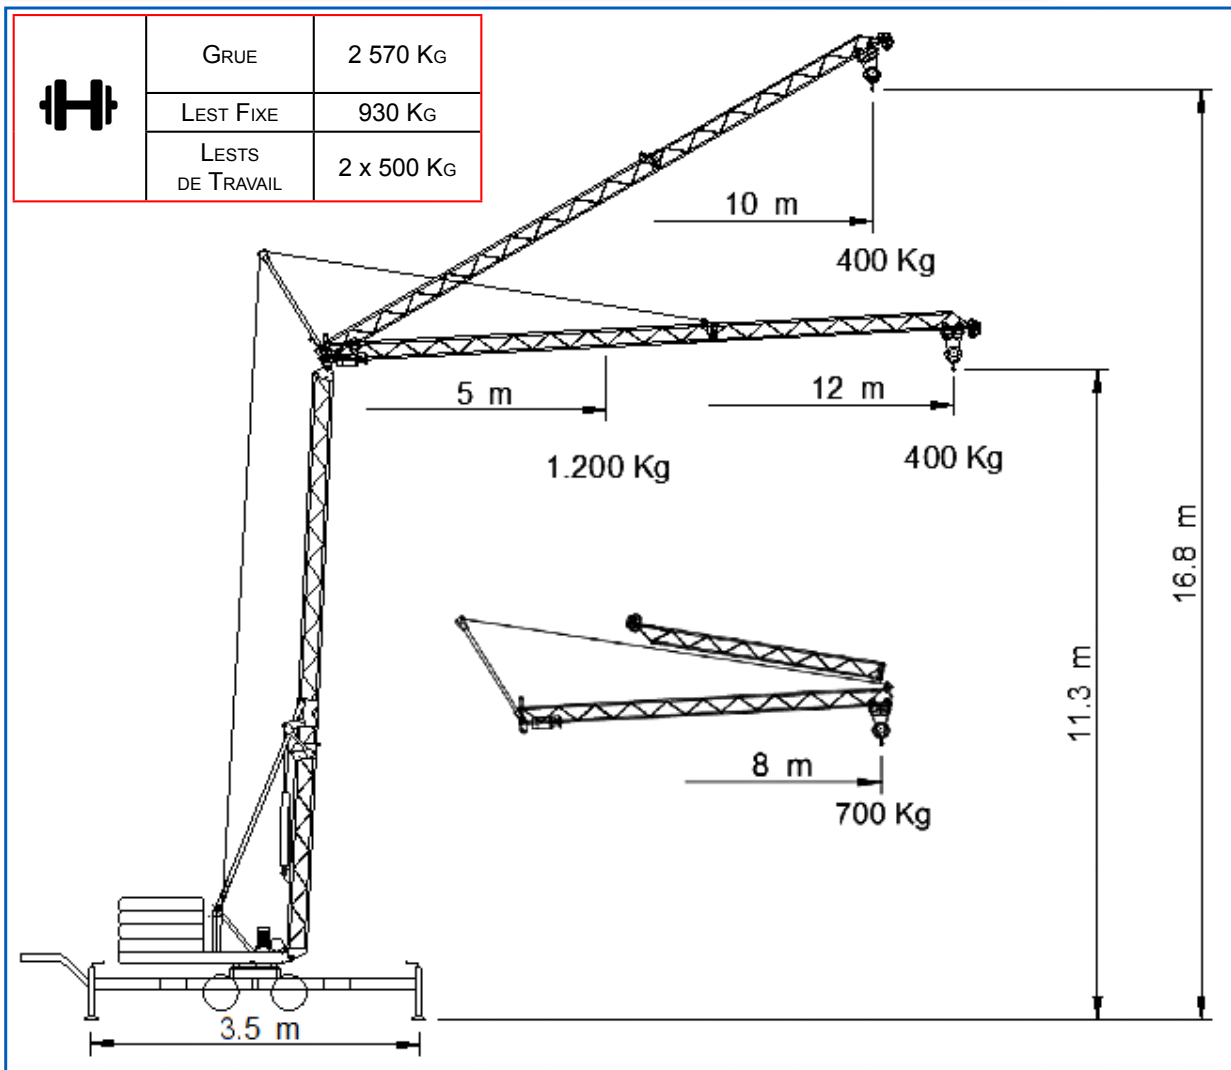

**NOUVEAUTÉ 2014
12m / 1200 kg, et toujours tractable !**

	3.0 Kw
	230 V

GRUE MIDI 12/12

ESSIEU DE ROUE AVEC HOMOLOGATION EUROPÉENNE POUR LA ROUTE 2007/46/F
80 KM/H À 3 500 KG

VITESSES DE TRAVAIL

 Levage
 Distribution
 Rotation
 HP Puissance

				HP
	MPM	8	16	3
	MPM	15		0,75
	RPM	0,8		0,5

DIAGRAMME DES CHARGES FLÈCHE HORIZONTALE

M	5	6	8	10	12
Kg	1 200	940	640	490	400

1/2 FLÈCHE

M	5	6	7	8
Kg	1 200	1000	800	700

FLÈCHE 30°

M	6	8	10
Kg	650	520	400

ETABLISSEMENTS MAZEAU