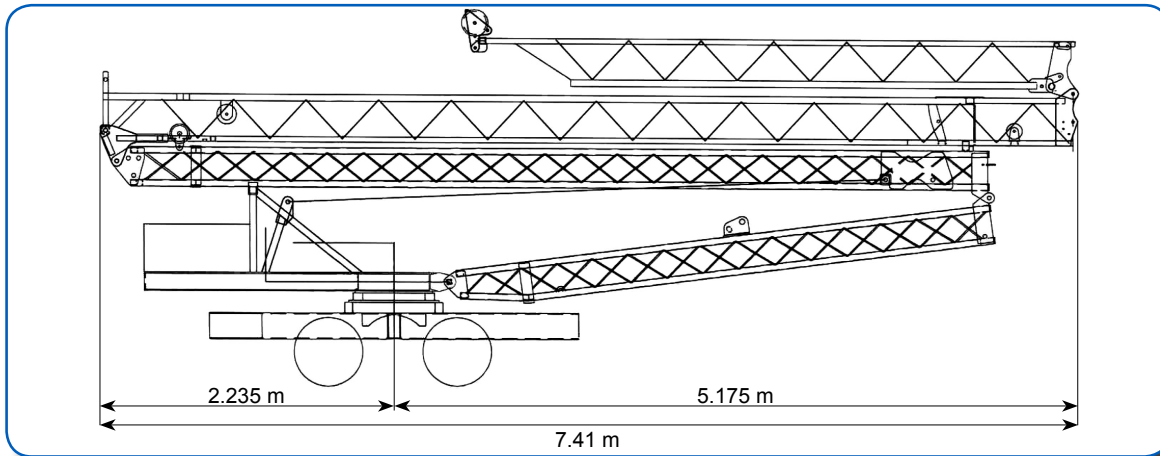

**NOUVEAUTÉ 2014
12m / 1200 kg, et toujours tractable !**

	3.0 Kw
	230 V

GRUE MIDI 12/12

ESSIEU DE ROUE AVEC HOMOLOGATION EUROPÉENNE POUR LA ROUTE 2007/46/F
80 KM/H À 3 500 KG

VITESSES DE TRAVAIL

 Levage
 Distribution
 Rotation
 HP Puissance

				HP
	MPM	8	16	3
	MPM	15		0,75
	RPM	0,8		0,5

DIAGRAMME DES CHARGES FLÈCHE HORIZONTALE

M	5	6	8	10	12
Kg	1 200	940	640	490	400

1/2 FLÈCHE

M	5	6	7	8
Kg	1 200	1000	800	700

FLÈCHE 30°

M	6	8	10
Kg	650	520	400

ETABLISSEMENTS MAZEAU